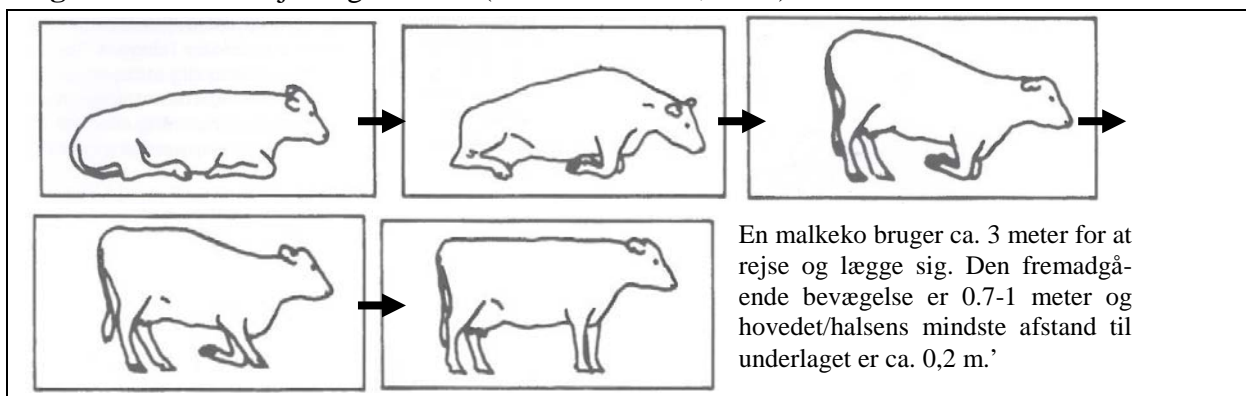

Adfærdsforsøg: Køers rejse-sig-adfærd

Besøg i kvægstalden ved Det Jordbrugsvidenskabelige Fakultet, Forskningscenter Foulum.

Baggrund

Dyrevelfærd er et omdiskuteret og ikke entydigt defineret begreb. Velfærd i en ko-besætning kan bl.a. vurderes på baggrund af køernes rejse-sig-adfærd.

Rejse-sig-adfærd

En malkeko normalt ligger ned 10-14 timer fordelt på 15-20 perioder. En liggeperiode varierer typisk fra ½-3 timer.

Den normale rejse-sig-adfærd er skitseret på figur 1. Under frie forhold foregår bevægelsen fremadrettet og i en uafbrudt bevægelse der tager 5-6 sekunder. Under staldforhold, kan dyrets bevægelser være hæmmet af eksempelvis sengebåsens størrelse og/eller af et hårdt og glat underlag. Ben-problemer kan også påvirke koens rejse-sig-adfærd. Koen kan blive nødt til at krænge/dreje hovedet til siden under rejse-sig-adfærd, og/eller bevægelsen kan blive afbrudt adskillige gange på forskellige stadier af adfærd. Endelig kan rejse-sig-adfærd blive decideret unormalt udført ved at koen rejser sig 'som en hest' (op på forparten først), se figur 2.

Figur 1. Normal Rejse-sig-adfærd (Rasmussen et al, 2005)